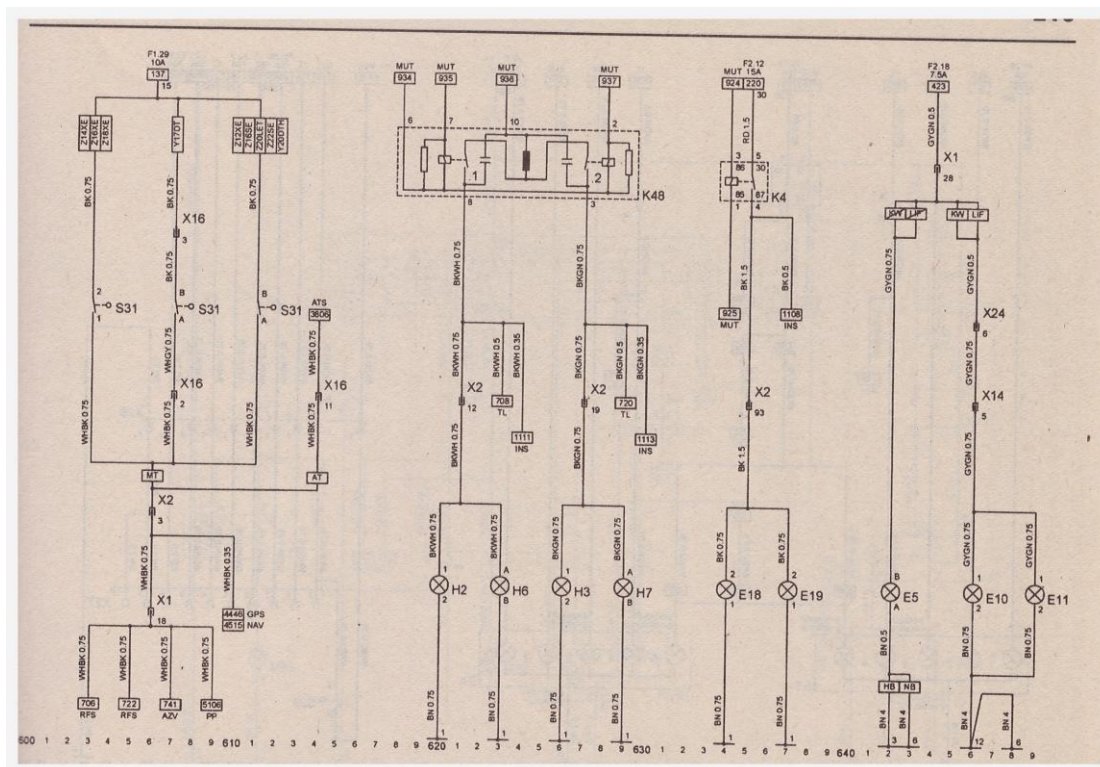

### **Citi apzīmējumi shēmās**

E5	Numura zīmes apgaismojuma lukturis	K48	Pagrieziena signālu relejs
E10	Kreisās puses numura zīmes apgaismojuma lukturis	K48.1	Kreisās puses pagrieziena signālu relejs
E11	Labās puses numura zīmes apgaismojuma lukturis	K48.2	Labās puses pagrieziena signālu relejs
E18	Kreisais aizmugurējais miglas lukturis	S31	Atpakaļgaitas luktura slēdzis
E19	Labais aizmugurējais miglas lukturis	X1	Mēraparātu paneļa un virsbūves aizmugurējās daļas vadu kopa
H2	Kreisais priekšējais pagrieziena lukturis	X2	Mēraparātu paneļa vadu kopa
H3	Labais priekšējais pagrieziena lukturis	X14	Bagāžas nodalījuma apgaismojuma slēdzis
H6	Kreisais pagrieziena signāla papildus lukturis	X16	Vadi ar pastāvīgo spriegumu
H7	Labais pagrieziena signāla papildus lukturis	X24	Aizmugurējo durvju vadu kopa
K4	Aizmugurējā miglas luktura relejs		